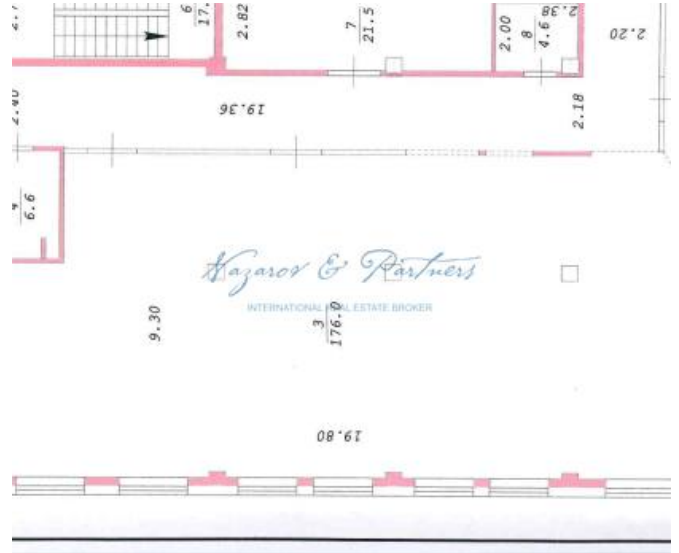

## Описание

Аренда офиса 176 кв.м в Бизнес Центре класс В+, на крупной транспортной развязке правого берега города Новосибирска.

Бизнес Центр класса В+ «Новая высота» расположен на первой линии крупнейшей в Новосибирске транспортной развязке, удобный подъезд к зданию, близость остановок общественного транспорта, пешая доступность до метро.

Высокий автомобильный трафик. Отличная просматриваемость с магистрали.

К аренде предлагается 1й этаж.

Общая площадь помещения: 176 кв.м

Этаж: 1

Высота потолка: 3,3м

Планировка: свободная. Большое количество окон.

## Фотографии

Фото 21 из 22

Фото 22 из 22