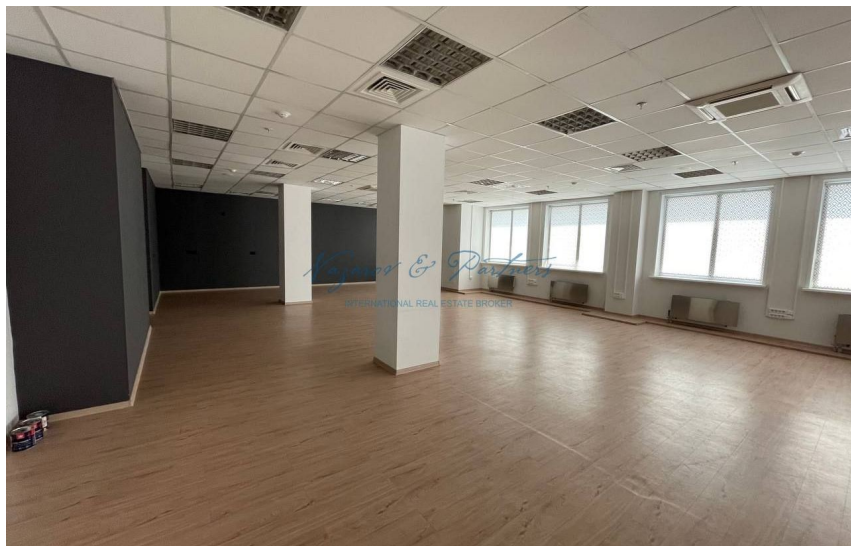

Аренда офиса 176 кв.м в Бизнес Центре класс В+, на крупной транспортной развязке правого берега гор...

Россия, г Новосибирск, ул Фрунзе, д 242

Ключевая информация

Тип сделки	Аренда
Тип объекта	Бизнес-центр
Район	Дзержинский
Площадь	176 м²
Этаж	1 из 20
Сумма аренды	316 800 руб./мес.