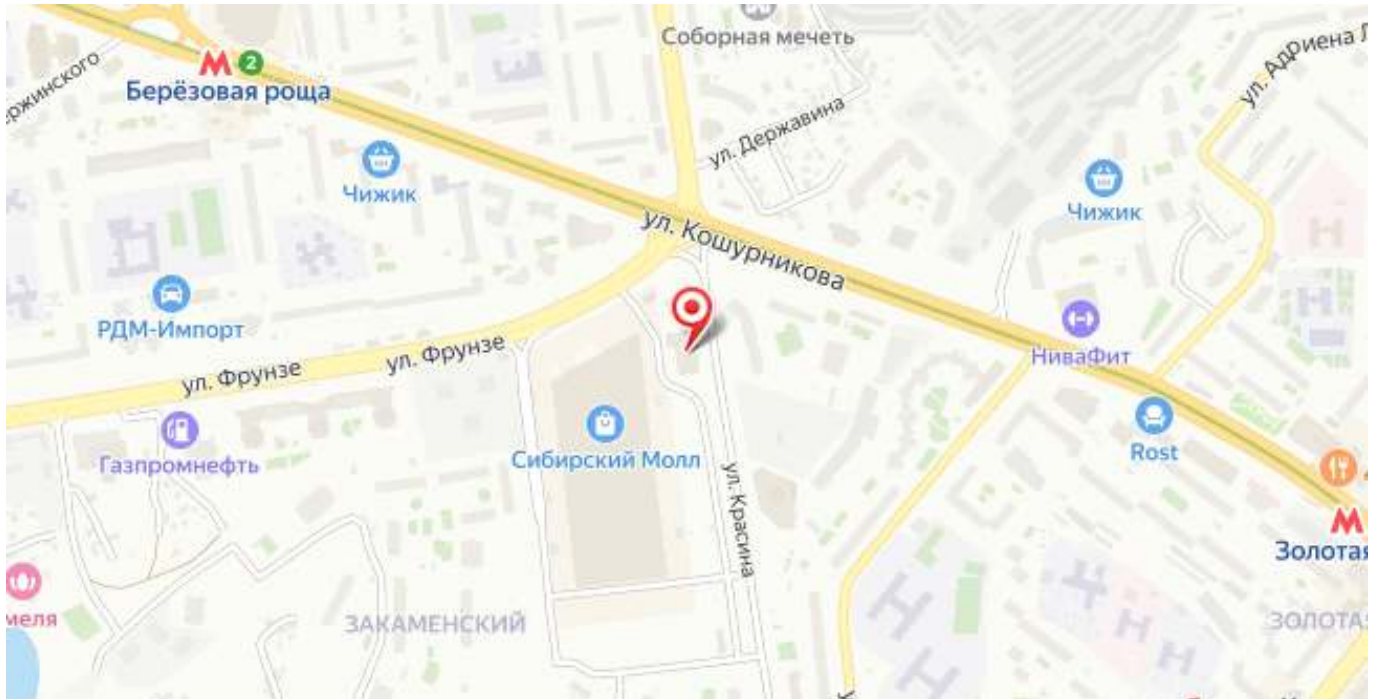

## Карта и локация

Россия, г Новосибирск, ул Фрунзе, д 242

Координаты: 55.039925 · 82.96248

[Открыть объект на карте](#)