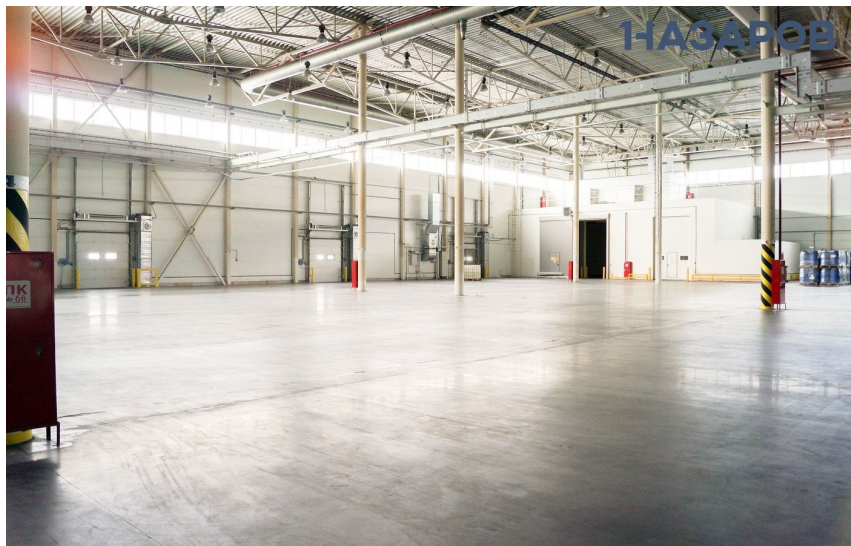

Аренда складского комплекса класса "А" площадью 5 000 кв.м

Россия, Новосибирская обл, г Обь, нп 3307 км, д 1

Ключевая информация

Тип сделки	Аренда
Тип объекта	Складское помещение
Район	НСО
Площадь	5000 м²
Этаж	1
Сумма аренды	4 000 000 руб./мес.