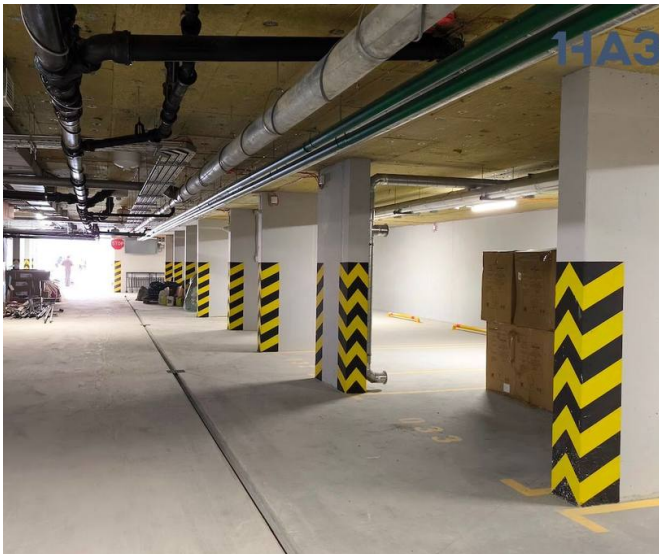

В самом проекте предусмотрена собственная инфраструктура, которая позволяет резидентам решать деловые и бытовые вопросы не выходя за пределы комплекса. Фитнес-зал, коворкинг, конференц-зал, кофейня "Чашка кофе".

Есть 2 отдельных входа, подъемник для маломобильного населения.

Большие витражные окна. Свободная планировка.

Высота потолка 3,9м. Мощность 45 кВт, возможно увеличение до 70 кВт.

Помещение подойдет под медцентр, офис компании, СПА-центр.

Фото 6 из 27

Фото 7 из 27

Фото 8 из 27

Фотографии

Фото 9 из 27

Фото 10 из 27

Фото 11 из 27

Фото 12 из 27

Фотографии

Фото 13 из 27

Фото 14 из 27

Фото 15 из 27

Фото 16 из 27

Фотографии

Фото 17 из 27

Фото 18 из 27