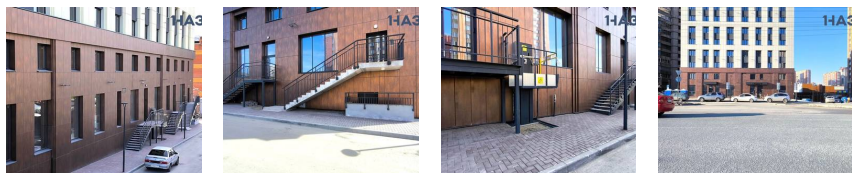

Продажа 400 кв.м на 1 этаже с отдельным входом в апарт-отеле у метро

Россия, г Новосибирск, ул Кошурникова, д 22/5

Ключевая информация

Тип сделки	Продажа
Тип объекта	Отдельно стоящее здание
Район	НСО
Площадь	400 м ²
Этаж	1 из 12
Стоимость	84 000 000 руб.

Описание

Продажа 400 кв.м на 1 этаже с отдельным входом в апарт-отеле у М.Золотая Нива.

Аpartville на Кошурникова – современный комплекс апартаментов с концепцией «все включено».

Отличная локация как для собственного бизнеса, так и для сдачи в аренду. До метро Золотая Нива - 600 м., до остановок общественного транспорта - 200м.

Комплекс расположен на первой линии крупной магистрали (Кошурникова). Легко объяснимое и легко находимое место. Удобный подъезд к зданию. Очень крупный спальный район.

Рядом есть вся необходимая инфраструктура, торговые и бизнес-центры, бассейн с фитнес-центром, всевозможные магазины, услуги и сервисы.

В самом проекте предусмотрена собственная инфраструктура, которая позволяет резидентам решать деловые и бытовые вопросы не выходя за пределы комплекса. Фитнес-зал, коворкинг, конференц-зал, кофейня "Чашка кофе".