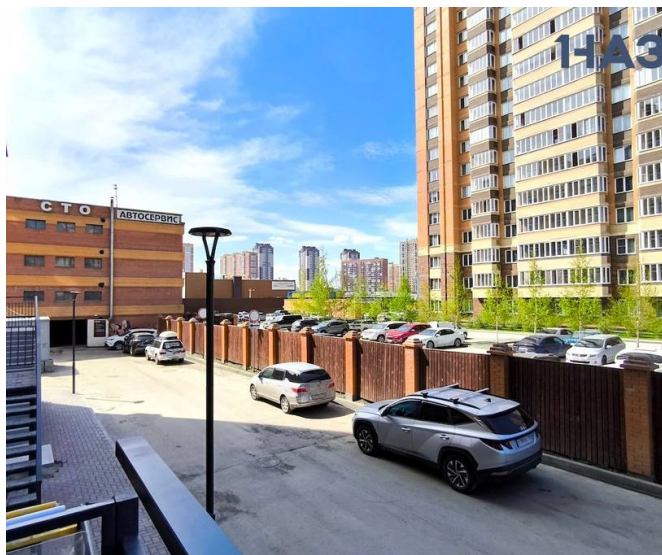

Продажа 400 кв.м на 1 этаже с отдельным входом в апарт-отеле у метро

Россия, г Новосибирск, ул Кошурникова, д 22/5

Ключевая информация

Тип сделки	Продажа
Тип объекта	Отдельно стоящее здание
Район	НСО
Площадь	400 м ²
Этаж	1 из 12
Стоимость	84 000 000 руб.

Описание

Продажа 400 кв.м на 1 этаже с отдельным входом в апарт-отеле у М.Золотая Нива.

Аpartville на Кошурникова – современный комплекс апартаментов с концепцией «все включено».

Отличная локация как для собственного бизнеса, так и для сдачи в аренду. До метро Золотая Нива - 600 м., до остановок общественного транспорта - 200м.

Комплекс расположен на первой линии крупной магистрали (Кошурникова). Легко объяснимое и легко находимое место. Удобный подъезд к зданию. Очень крупный спальный район.

Рядом есть вся необходимая инфраструктура, торговые и бизнес-центры, бассейн с фитнес-центром, всевозможные магазины, услуги и сервисы.

Фото 19 из 27

Фото 20 из 27

Фотографии

Фото 21 из 27

Фото 22 из 27

Фото 23 из 27

Фото 24 из 27

Фотографии