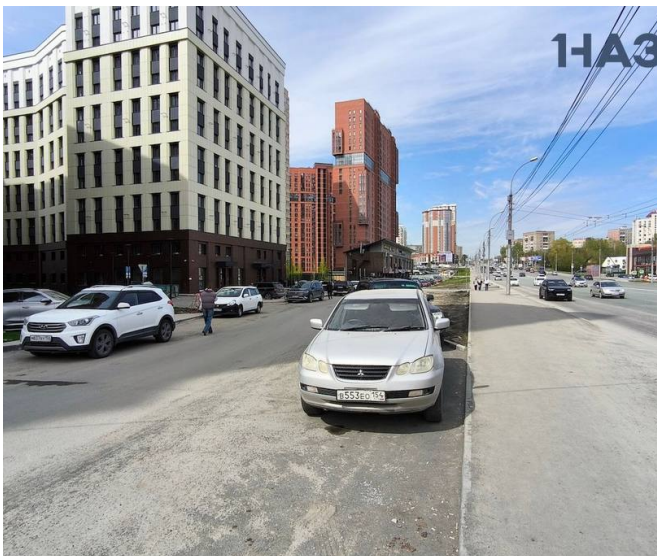

Продажа 400 кв.м на 1 этаже с отдельным входом в апарт-отеле у метро

Россия, г Новосибирск, ул Кошурникова, д 22/5

Ключевая информация

Тип сделки	Продажа
Тип объекта	Отдельно стоящее здание
Район	НСО
Площадь	400 м ²
Этаж	1 из 12
Стоимость	84 000 000 руб.

Описание

Продажа 400 кв.м на 1 этаже с отдельным входом в апарт-отеле у М.Золотая Нива.

Аpartville на Кошурникова – современный комплекс апартаментов с концепцией «все включено».

Отличная локация как для собственного бизнеса, так и для сдачи в аренду. До метро Золотая Нива - 600 м., до остановок общественного транспорта - 200м.

Комплекс расположен на первой линии крупной магистрали (Кошурникова). Легко объяснимое и легко находимое место. Удобный подъезд к зданию. Очень крупный спальный район.

Рядом есть вся необходимая инфраструктура, торговые и бизнес-центры, бассейн с фитнес-центром, всевозможные магазины, услуги и сервисы.

Фото 6 из 27

Фото 7 из 27

Фото 8 из 27

Фотографии

Фото 9 из 27

Фото 10 из 27

Фото 11 из 27

Фото 12 из 27