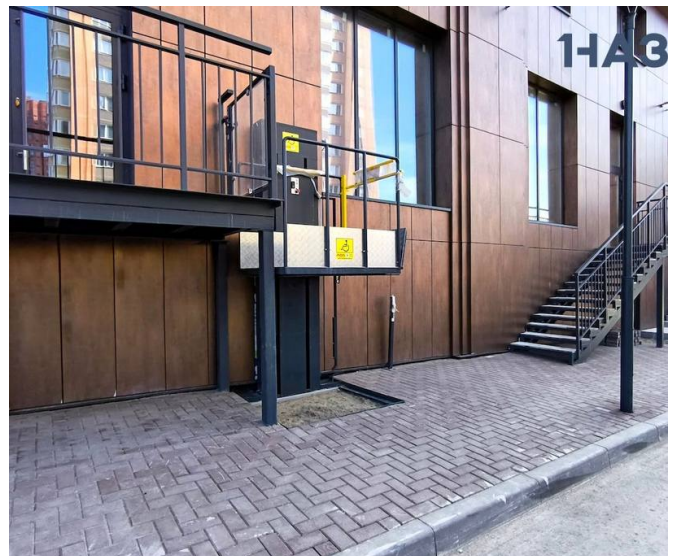

Продажа 400 кв.м на 1 этаже с отдельным входом в апарт-отеле у метро

Россия, г Новосибирск, ул Кошурникова, д 22/5

Ключевая информация

Тип сделки	Продажа
Тип объекта	Отдельно стоящее здание
Район	НСО
Площадь	400 м ²
Этаж	1 из 12
Стоимость	84 000 000 руб.

Описание

Продажа 400 кв.м на 1 этаже с отдельным входом в апарт-отеле у М.Золотая Нива.

Аpartville на Кошурникова – современный комплекс апартаментов с концепцией «все включено».

Отличная локация как для собственного бизнеса, так и для сдачи в аренду. До метро Золотая Нива - 600 м., до остановок общественного транспорта - 200м.

Предлагаемое помещение расположено на 1 этаже с боковой стороны здания и не выходит фасадом на ул. Кошурникова. Но, тем не менее, неплохо просматривается по ходу движения в сторону Золотой Нивы одна из сторон помещения.

[Открыть объект на карте](#)

Фотографии

Фото 1 из 27

Фото 2 из 27

Фото 3 из 27

Фото 4 из 27

Фотографии

Фото 5 из 27