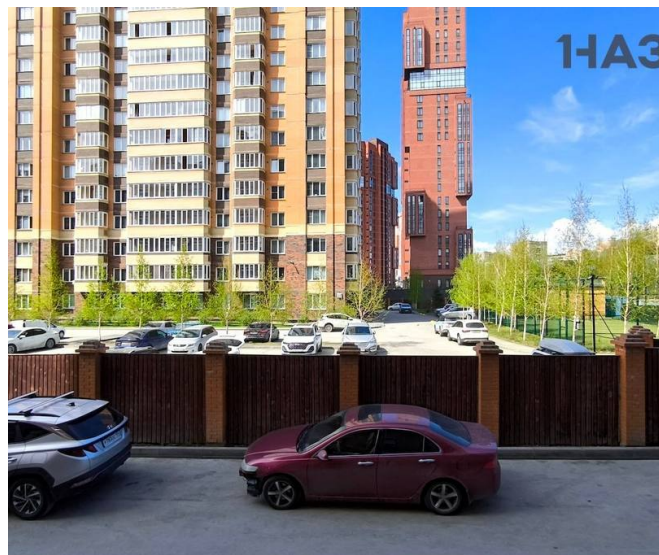

Продажа 400 кв.м на 1 этаже с отдельным входом в апарт-отеле у метро

Россия, г Новосибирск, ул Кошурникова, д 22/5

Ключевая информация

Тип сделки	Продажа
Тип объекта	Отдельно стоящее здание
Район	НСО
Площадь	400 м ²
Этаж	1 из 12
Стоимость	84 000 000 руб.

Описание

Продажа 400 кв.м на 1 этаже с отдельным входом в апарт-отеле у М.Золотая Нива.

Аpartville на Кошурникова – современный комплекс апартаментов с концепцией «все включено».

Отличная локация как для собственного бизнеса, так и для сдачи в аренду. До метро Золотая Нива - 600 м., до остановок общественного транспорта - 200м.

Комплекс расположен на первой линии крупной магистрали (Кошурникова). Легко объяснимое и легко находимое место. Удобный подъезд к зданию. Очень крупный спальный район.

Рядом есть вся необходимая инфраструктура, торговые и бизнес-центры, бассейн с фитнес-центром, всевозможные магазины, услуги и сервисы.

Фото 25 из 27

Фото 26 из 27

Фото 27 из 27