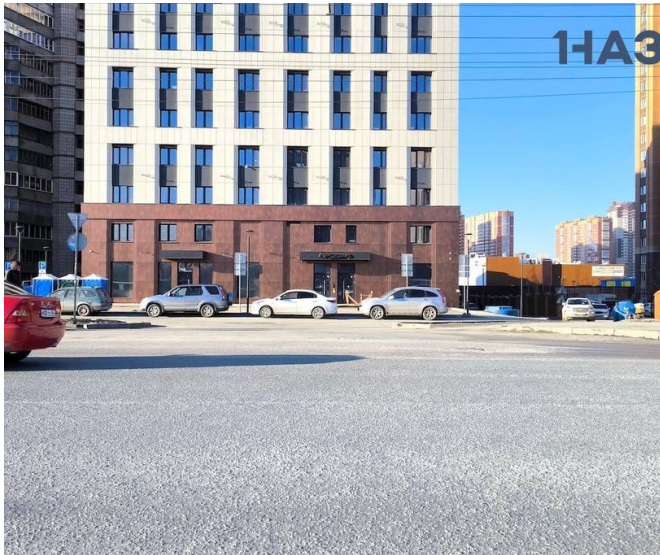

Продажа 400 кв.м на 1 этаже с отдельным входом в апарт-отеле у метро

Россия, г Новосибирск, ул Кошурникова, д 22/5

Ключевая информация

Тип сделки	Продажа
Тип объекта	Отдельно стоящее здание
Район	НСО
Площадь	400 м ²
Этаж	1 из 12
Стоимость	84 000 000 руб.

Описание

Продажа 400 кв.м на 1 этаже с отдельным входом в апарт-отеле у М.Золотая Нива.

Аpartville на Кошурникова – современный комплекс апартаментов с концепцией «все включено».

Отличная локация как для собственного бизнеса, так и для сдачи в аренду. До метро Золотая Нива - 600 м., до остановок общественного транспорта - 200м.

Комплекс расположен на первой линии крупной магистрали (Кошурникова). Легко объяснимое и легко находимое место. Удобный подъезд к зданию. Очень крупный спальный район.

Рядом есть вся необходимая инфраструктура, торговые и бизнес-центры, бассейн с фитнес-центром, всевозможные магазины, услуги и сервисы.

[Открыть объект на карте](#)

Фотографии

Фото 1 из 27

Фото 2 из 27

Фото 3 из 27

Фото 4 из 27

Фотографии

Фото 5 из 27