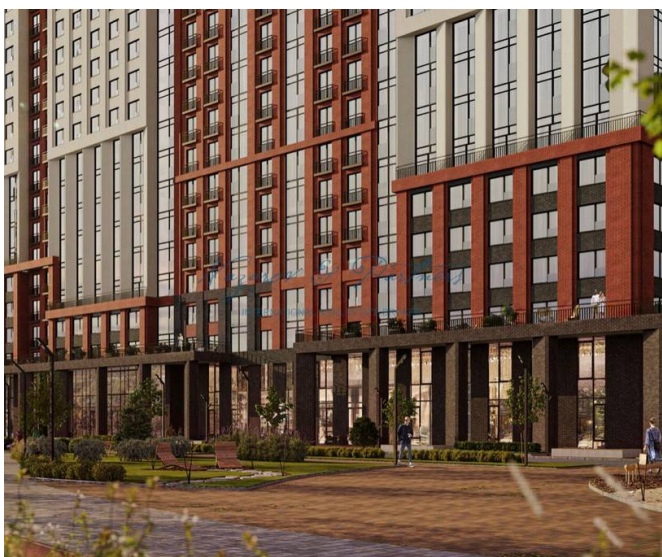

Продажа 142 кв.м под салон красоты, медицину или офис в пешей доступности от станции метро Заельцовс...

Россия, г Новосибирск, ул Овражная, д 2а

Ключевая информация

Тип сделки	Продажа
Тип объекта	Коммерческий объект
Район	Заельцовский
Площадь	142 м ²
Этаж	1 из 25
Стоимость	42 600 000 руб.

Описание

Продажа 142 кв.м под салон красоты, медицину или офис в пешей доступности от станции метро Заельцовская. Первый этаж. Отдельный вход.

«Тайм Сквер» – это жилой комплекс, расположенный в тихом центре Заельцовского района, на второй линии Красного проспекта – главной улицы Новосибирска.

Помещение располагается на 1 этаже жилого комплекса и имеет отдельный вход.

Удобная локация в прямом доступе к центральной части города предоставляет жителям «Тайм Сквер» множество возможностей для комфортной жизни. Близость к торговому центру «Ройял Парк», станциям метро «Заельцовская» и «Гагаринская», а также остановкам общественного транспорта делает этот район идеальным для ведения бизнеса. Комфортный сквер рядом с комплексом создаст приятную атмосферу для ваших клиентов и сотрудников.

[Открыть объект на карте](#)

Фотографии

Фото 1 из 19

Фото 2 из 19

Фото 3 из 19

Фото 4 из 19

Фотографии

Фото 5 из 19