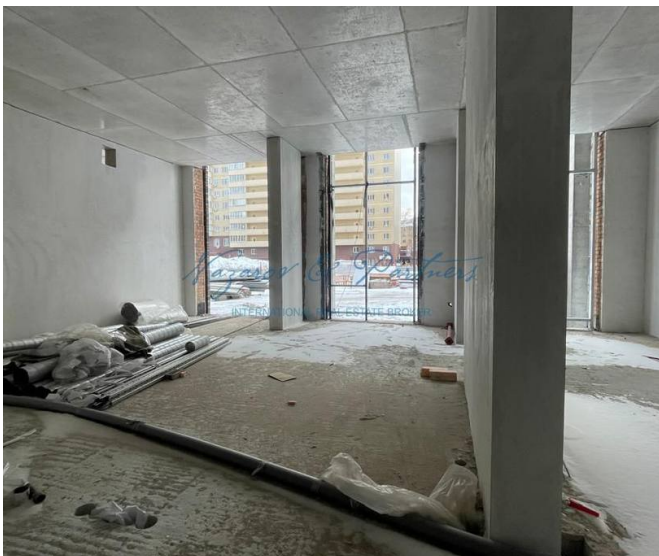

Продажа 142 кв.м под салон красоты, медицину или офис в пешей доступности от станции метро Заельцовс...

Россия, г Новосибирск, ул Овражная, д 2а

Ключевая информация

Тип сделки	Продажа
Тип объекта	Коммерческий объект
Район	Заельцовский
Площадь	142 м ²
Этаж	1 из 25
Стоимость	42 600 000 руб.

Описание

Продажа 142 кв.м под салон красоты, медицину или офис в пешей доступности от станции метро Заельцовская. Первый этаж. Отдельный вход.

«Тайм Сквер» – это жилой комплекс, расположенный в тихом центре Заельцовского района, на второй линии Красного проспекта – главной улицы Новосибирска.

Фотографии

Фото 13 из 19

Фото 14 из 19

Фото 15 из 19

Фото 16 из 19

Фотографии

Фото 17 из 19

Фото 18 из 19

Фото 19 из 19