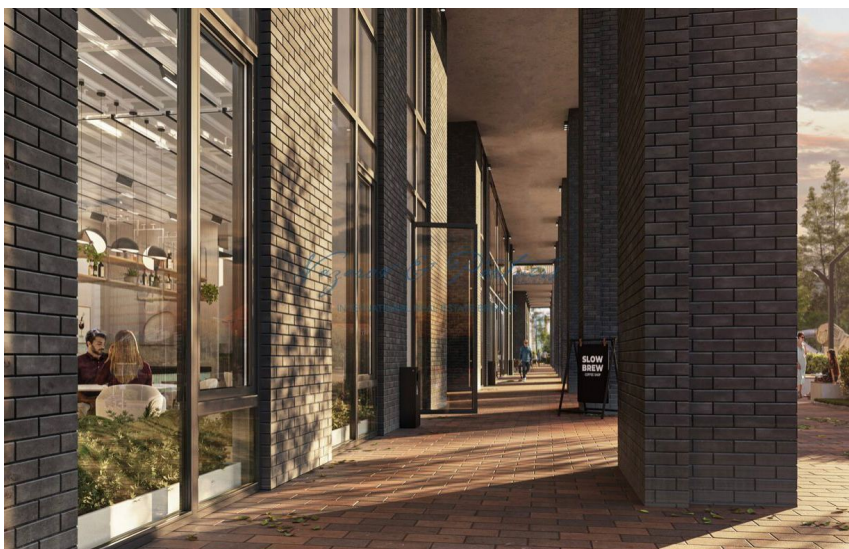

Продажа 142 кв.м под салон красоты, медицину или офис в пешей доступности от станции метро Заельцовс...

Россия, г Новосибирск, ул Овражная, д 2а

Ключевая информация

Тип сделки	Продажа
Тип объекта	Коммерческий объект
Район	Заельцовский
Площадь	142 м ²
Этаж	1 из 25
Стоимость	42 600 000 руб.

Описание

Продажа 142 кв.м под салон красоты, медицину или офис в пешей доступности от станции метро Заельцовская. Первый этаж. Отдельный вход.

«Тайм Сквер» – это жилой комплекс, расположенный в тихом центре Заельцовского района, на второй линии Красного проспекта – главной улицы Новосибирска.

Помещение располагается на 1 этаже жилого комплекса и имеет отдельный вход.

Удобная локация в прямом доступе к центральной части города предоставляет жителям «Тайм Сквер» множество возможностей для комфортной жизни. Близость к торговому центру «Ройял Парк», станциям метро «Заельцовская» и «Гагаринская», а также остановкам общественного транспорта делает этот район идеальным для ведения бизнеса. Комфортный сквер рядом с комплексом создаст приятную атмосферу для ваших клиентов и сотрудников.

Два первых этажа ЖК «Тайм Сквер» отведены под коммерческие помещения, в которых можно расположить офис, ресторан или организовать любой другой бизнес.

Месторасположение: г. Новосибирск, Заельцовский район, ул. Овражная 2А