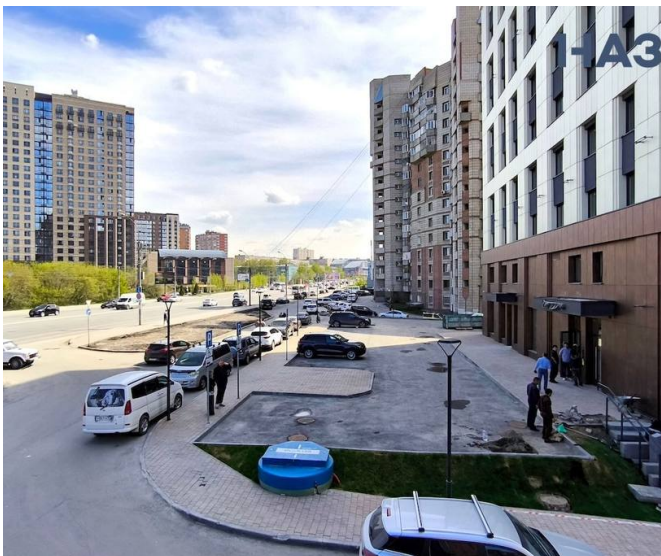

Описание

Продажа 48 кв.м на 12 этаже под офис в апарт-отеле у М.Золотая Нива.

Аpartville на Кошурникова – современный комплекс апартаментов с концепцией «все включено».

Отличная локация как для собственного бизнеса, так и для сдачи апартаментов и офисов в аренду. До метро Золотая Нива - 600 м, до остановок общественного транспорта - 200м.

Комплекс расположен на первой линии крупной магистрали (Кошурникова). Легко объяснимое и легко находимое место. Удобный подъезд к зданию. Очень крупный спальный район.

Рядом есть вся необходимая инфраструктура, торговые и бизнес-центры, бассейн с фитнес-центром, всевозможные магазины, услуги и сервисы.

В самом проекте предусмотрена собственная инфраструктура, которая позволяет резидентам решать деловые и бытовые вопросы не выходя за пределы комплекса. Фитнес-зал, коворкинг, конференц-зал, кофейня.

Название: Аpartville на Кошурникова

Фото 3 из 17

Фото 4 из 17

Фотографии

Фото 5 из 17

Фото 6 из 17

Фото 7 из 17

Фото 8 из 17

Фотографии