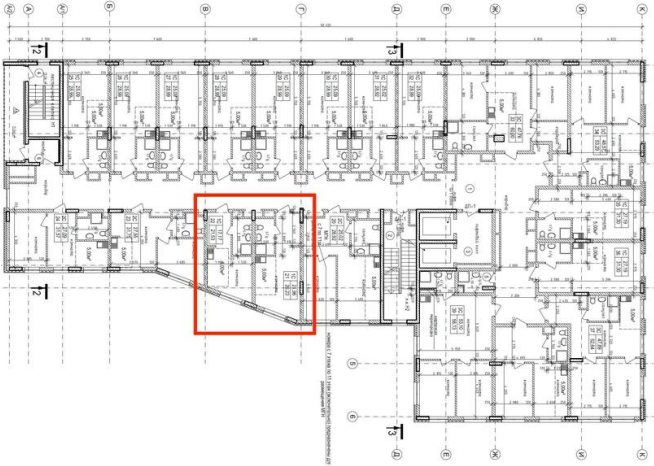

Фотографии

НАЗАИ

Фото 17 из 17