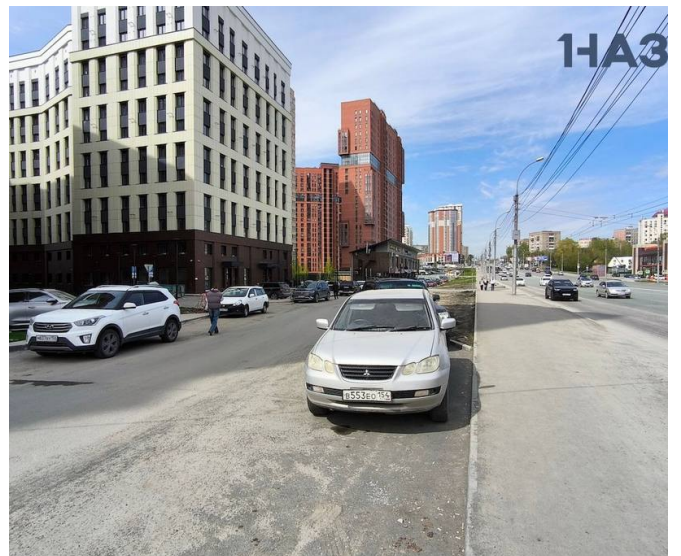

Описание

Продажа 48 кв.м на 12 этаже под офис в апарт-отеле у М.Золотая Нива.

Аpartville на Кошурникова – современный комплекс апартаментов с концепцией «все включено».

Отличная локация как для собственного бизнеса, так и для сдачи апартаментов и офисов в аренду. До метро Золотая Нива - 600 м, до остановок общественного транспорта - 200м.

Комплекс расположен на первой линии крупной магистрали (Кошурникова). Легко объяснимое и легко находимое место. Удобный подъезд к зданию. Очень крупный спальный район.

Рядом есть вся необходимая инфраструктура, торговые и бизнес-центры, бассейн с фитнес-центром, всевозможные магазины, услуги и сервисы.

Адрес: Новосибирск, Октябрьский район, ул. Кошурникова, 22/5

Класс энергоэффективности здания: В

Материал стен: монолит-кирпич

Общая площадь (кв.м): 47,7

Паркинг: подземный 45 м/м, наземный 18 м/м

Здание введено в эксплуатацию.

Фото 3 из 17

Фото 4 из 17

Фотографии

Фото 5 из 17

Фото 6 из 17

Фото 7 из 17

Фото 8 из 17

Фотографии