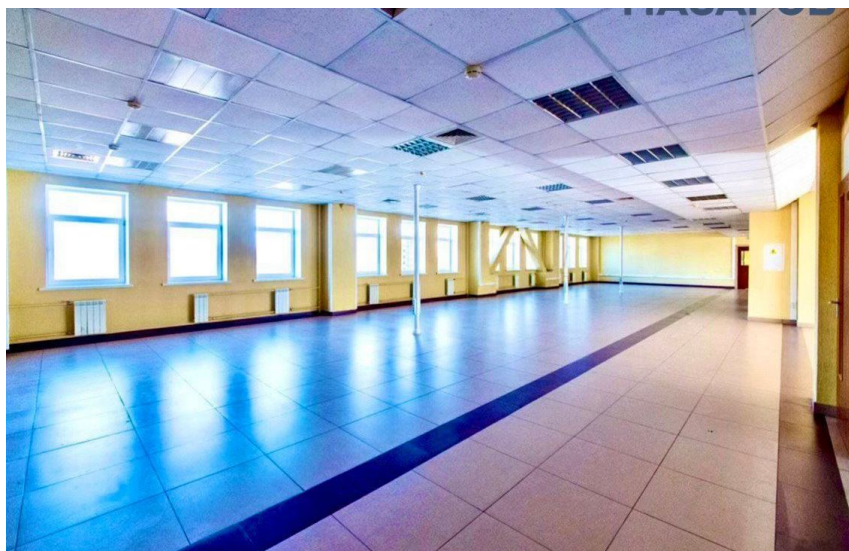

Под хостел, офис или спортивный клуб

Россия, Новосибирская обл, Новосибирский р-н, поселок Каинская Заимка, ул Серебряное озеро, зд 2

Ключевая информация

Тип сделки	Аренда
Тип объекта	Отдельно стоящее здание
Район	Новосибирский район, поселок
Площадь	750 м²
Этаж	3 из 5