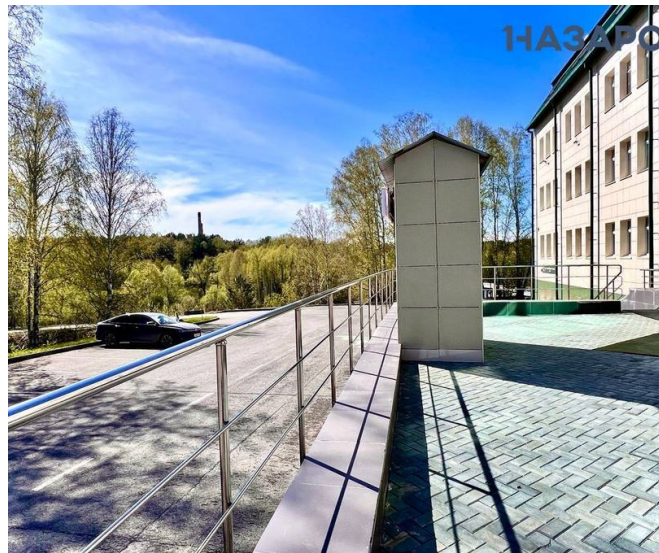

## Описание

Помещение под хостел, офис, пансионат или спортивный клуб - в "БЦ 2Озера", в живописном месте Каинской Заимки, в районе ЖК Akadem Klubb, всего в пяти минутах езды на автомобиле от верхней зоны Академгородка, в окружении двух озер и березовой рощи.

## Фотографии

Фото 9 из 32

Фото 10 из 32

Фото 11 из 32

Фото 12 из 32

## Фотографии

Фото 25 из 32

Фото 26 из 32

Фото 27 из 32

Фото 28 из 32

## Фотографии

Фото 29 из 32

Фото 30 из 32

Фото 31 из 32

Фото 32 из 32