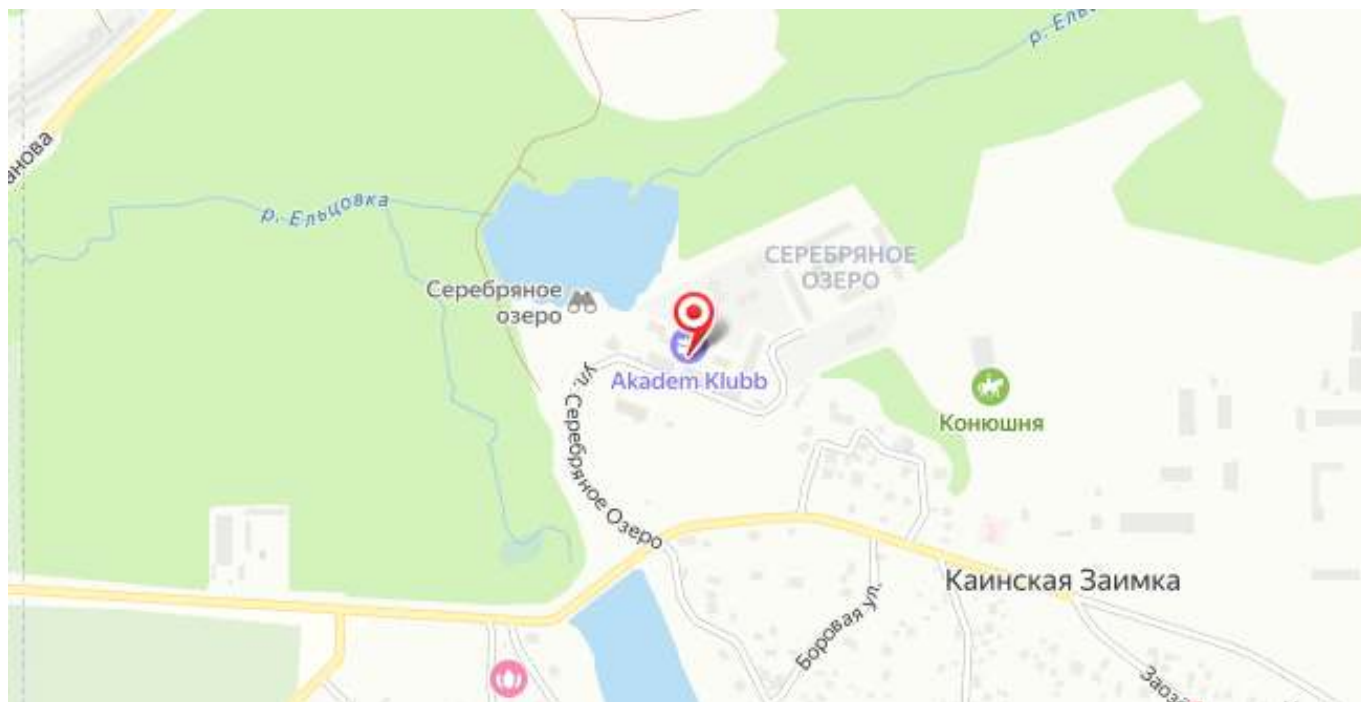

## Карта и локация

Россия, Новосибирская обл, Новосибирский р-н, поселок Каинская Заимка, ул Серебряное озеро, зд 2

Координаты: 54.874921 · 83.137283

[Открыть объект на карте](#)