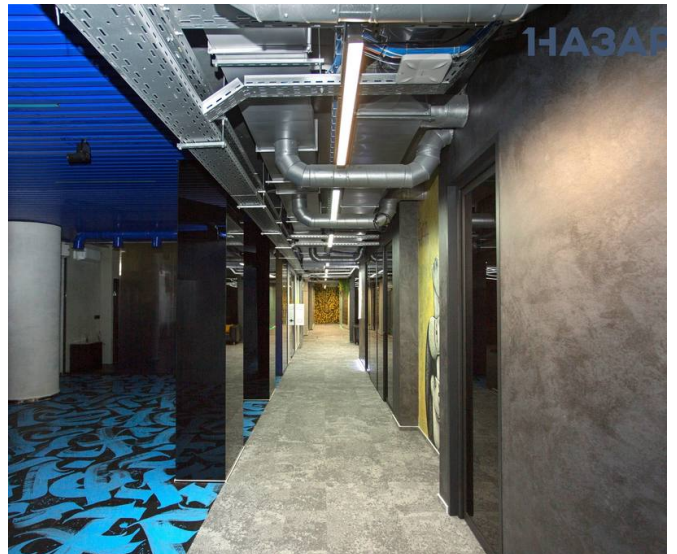

Аренда (руб./м2): 1 800

Состояние ремонта: новый стильный дизайнерский ремонт

Отдельный вход: есть, также есть запасной выход

Выполнен стильный дизайнерский ремонт (архитектор Юрий Куликов). В офисе все распланировано для комфортной работы команды компании. Есть гардероб, душевая комната, переговорные комнаты, зона кухни и приема пищи, зона отдыха и проведения мероприятий, отдельные стильные санузлы для женщин и мужчин.

Фотографии

Фото 1 из 39

Фото 2 из 39

Фото 3 из 39

Фото 4 из 39

Фотографии

Фото 5 из 39

Фото 6 из 39

Фото 7 из 39

Фото 8 из 39

Фотографии

Фото 9 из 39

Фото 10 из 39

Фото 11 из 39

Фото 12 из 39

Фотографии