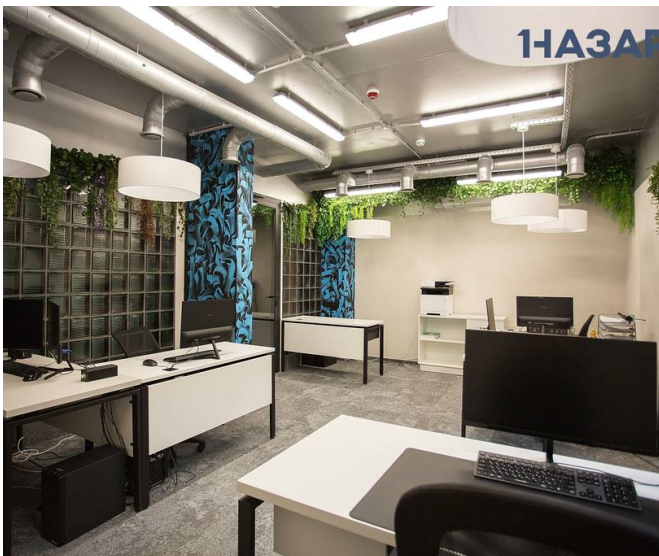

Аренда (руб./м2): 1 800

Состояние ремонта: новый стильный дизайнерский ремонт

Отдельный вход: есть, также есть запасной выход

Выполнен стильный дизайнерский ремонт (архитектор Юрий Куликов). В офисе все распланировано для комфортной работы команды компании. Есть гардероб, душевая комната, переговорные комнаты, зона кухни и приема пищи, зона отдыха и проведения мероприятий, отдельные стильные санузлы для женщин и мужчин.

Фото 13 из 39

Фото 14 из 39

Фото 15 из 39

Фото 16 из 39

Фотографии

Фото 17 из 39

Фото 18 из 39

Фото 19 из 39