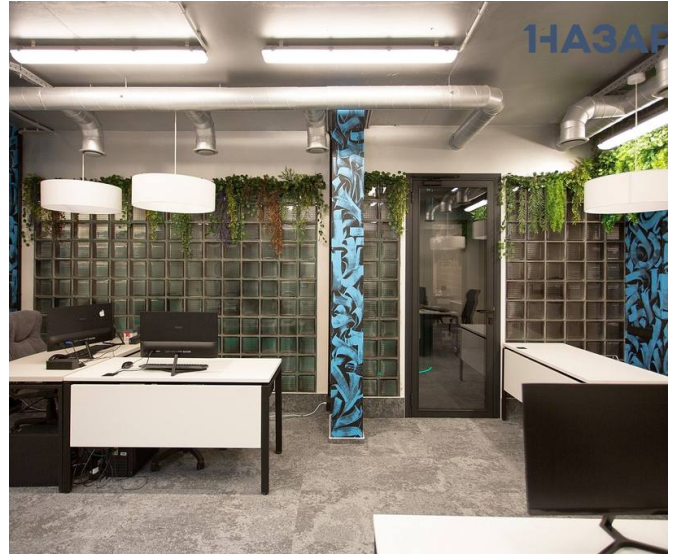

Описание

Один из лучших дизайнерских офисов в Новосибирске для компаний, которые ценят качество, стиль и комфорт. Аренда.

Аренда офиса, расположенного на 2 этаже коммерческой галереи "ДОМА ВОЗДУХ".

Отличная локация, инфраструктура и окружение - в соседстве с "Кварталом Мылзавод". Рядом супермаркет, всевозможные магазины, аптеки, торгово-развлекательный центр "Галерея".

Аренда (руб./м2): 1 800

Состояние ремонта: новый стильный дизайнерский ремонт

Отдельный вход: есть, также есть запасной выход

Выполнен стильный дизайнерский ремонт (архитектор Юрий Куликов). В офисе все распланировано для комфортной работы команды компании. Есть гардероб, душевая комната, переговорные комнаты, зона кухни и приема пищи, зона отдыха и проведения мероприятий, отдельные стильные санузлы для женщин и мужчин.

Фото 13 из 39

Фото 14 из 39

Фото 15 из 39

Фото 16 из 39

Фотографии

Фото 17 из 39

Фото 18 из 39

Фото 19 из 39

Фото 20 из 39

Фотографии

Фото 21 из 39

Фото 22 из 39

Фото 23 из 39

Фото 24 из 39

Фотографии

Фото 25 из 39