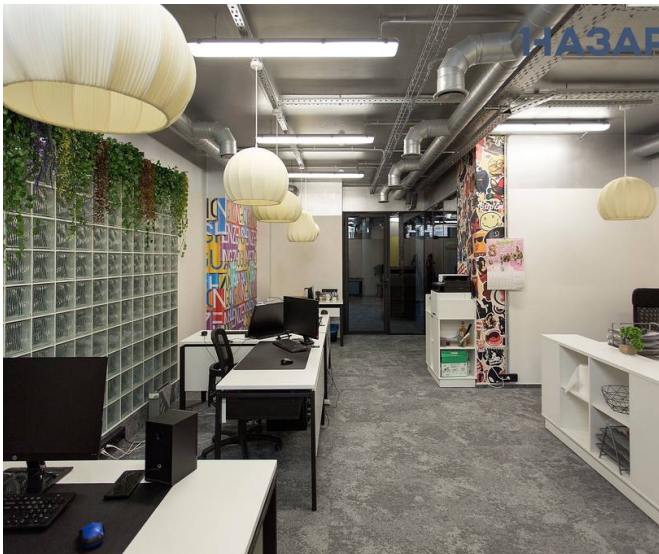

Аренда (руб./м2): 1 800

Состояние ремонта: новый стильный дизайнерский ремонт

Отдельный вход: есть, также есть запасной выход

Выполнен стильный дизайнерский ремонт (архитектор Юрий Куликов). В офисе все распланировано для комфортной работы команды компании. Есть гардероб, душевая комната, переговорные комнаты, зона кухни и приема пищи, зона отдыха и проведения мероприятий, отдельные стильные санузлы для женщин и мужчин.

Фото 7 из 39

Фото 8 из 39

Фотографии

Фото 9 из 39

Фото 10 из 39

Фото 11 из 39

Фото 12 из 39

Фотографии

Фото 13 из 39

Фото 14 из 39

Фото 15 из 39

Фото 16 из 39

Фотографии

Фото 17 из 39

Фото 18 из 39

Фото 19 из 39

Фото 20 из 39

Фотографии

Фото 21 из 39

Фото 22 из 39

Фото 23 из 39

Фото 24 из 39

Фотографии

Фото 25 из 39