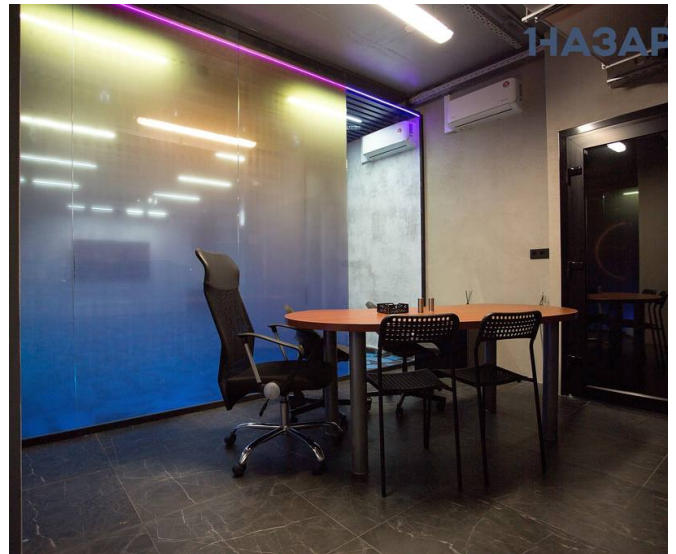

Аренда (руб./м2): 1 800

Состояние ремонта: новый стильный дизайнерский ремонт

Отдельный вход: есть, также есть запасной выход

Выполнен стильный дизайнерский ремонт (архитектор Юрий Куликов). В офисе все распланировано для комфортной работы команды компании. Есть гардероб, душевая комната, переговорные комнаты, зона кухни и приема пищи, зона отдыха и проведения мероприятий, отдельные стильные санузлы для женщин и мужчин.

В помещении выполнена дорогостоящая приточно-вытяжная вентиляция с подогревом, кондиционирование, охранно-пожарной сигнализация, выполнена разводка музыки по всему офису, система видеонаблюдения. Помещение обставлено новой стильной мебелью, выполненной специально под заказ под данный объект.

Фото 13 из 39

Фото 14 из 39

Фото 15 из 39

Фото 16 из 39

Фотографии

Фото 17 из 39

Фото 18 из 39

Фото 19 из 39

Фото 20 из 39

Фотографии

Фото 21 из 39

Фото 22 из 39

Фото 23 из 39

Фото 24 из 39

Фотографии

Фото 25 из 39