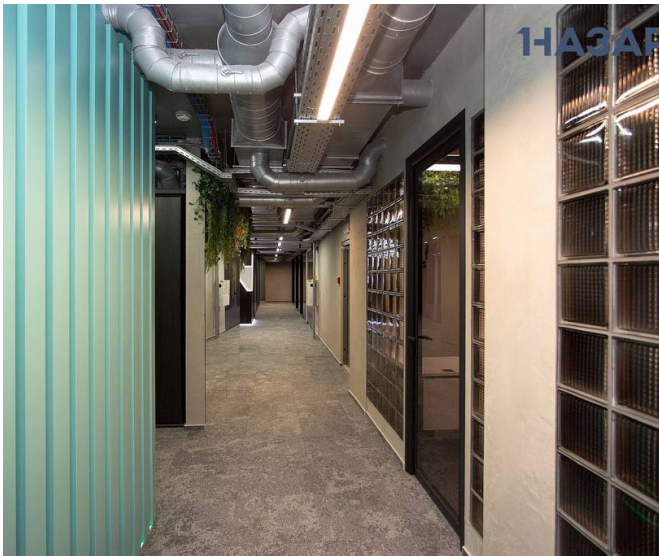

Аренда (руб./м2): 1 800

Состояние ремонта: новый стильный дизайнерский ремонт

Отдельный вход: есть, также есть запасной выход

Выполнен стильный дизайнерский ремонт (архитектор Юрий Куликов). В офисе все распланировано для комфортной работы команды компании. Есть гардероб, душевая комната, переговорные комнаты, зона кухни и приема пищи, зона отдыха и проведения мероприятий, отдельные стильные санузлы для женщин и мужчин.

Фотографии

Фото 1 из 39

Фото 2 из 39

Фото 3 из 39

Фото 4 из 39

Фотографии

Фото 5 из 39

Фото 6 из 39

Фото 7 из 39

Фото 8 из 39

Фотографии

Фото 9 из 39

Фото 10 из 39

Фото 11 из 39

Фото 12 из 39

Фотографии