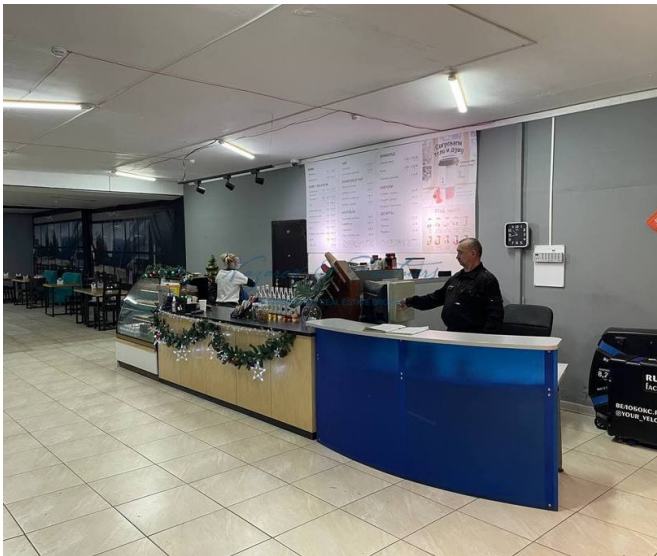

Описание

Аренда помещения 600 кв.м в бизнес центре под производство, оптово-розничную торговлю, офис продаж, тренажерный зал и т.п..

Отдельно стоящее капитальное здание на Левом берегу Новосибирска (ул.Бетонная, 4). Отличная транспортная доступность: от метро К.Маркса 2,2 км, до остановок транспорта (автобусная остановка Мира) 220 метров.

Помещение находится на 4-ом этаже бизнес-центра. Светлый зал с большим количеством окон который можно, при желании превратить в кабинетную систему. В данный момент собственник проводит косметический ремонт: беспыльные полы, выравнивание стен и потолка, замена радиаторов отопления, подводка электрического кабеля.

Перед зданием имеется огороженная парковка для арендаторов и посетителей бизнес центра.

В здании весь второй этаж занимает федеральная сеть Fit Service. Также в здании имеется кафе.

К аренде предлагается 4й этаж.

Фото 13 из 18

Фото 14 из 18

Фото 15 из 18

Фото 16 из 18

Фотографии

Фото 17 из 18

Фото 18 из 18