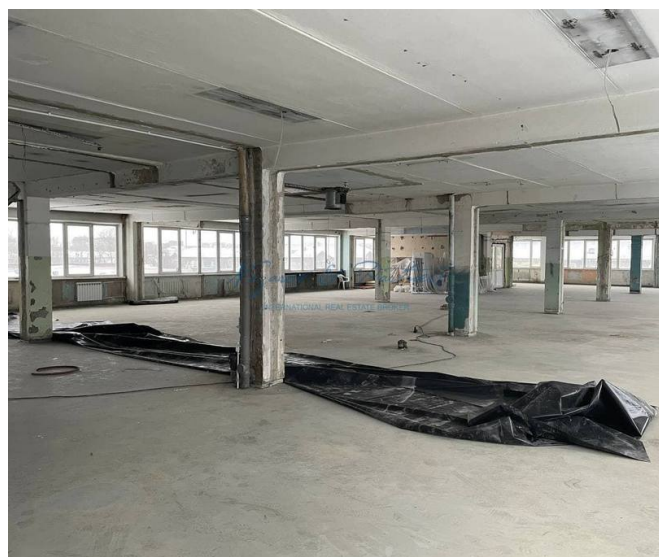

Помещение находится на 4-ом этаже бизнес-центра. Светлый зал с большим количеством окон который можно, при желании превратить в кабинетную систему. В данный момент собственник проводит косметический ремонт: беспыльные полы, выравнивание стен и потолка, замена радиаторов отопления, подводка электрического кабеля.

Перед зданием имеется огороженная парковка для арендаторов и посетителей бизнес центра.

В здании весь второй этаж занимает федеральная сеть Fit Service. Также в здании имеется кафе.

К аренде предлагается 4й этаж.

Общая площадь помещения: 600 кв.м

Этаж: 4

Отдельный вход: есть, возможность круглосуточной работы в помещении

Выделенная мощность: 60 кВт

Высота потолка: 3м

Планировка: свободная. Большое количество окон может позволить перепланировать помещение под офис с кабинетной системой.

Фотографии

Фото 1 из 18

Фото 2 из 18

Фото 3 из 18

Фото 4 из 18

Фотографии

Фото 5 из 18

Фото 6 из 18